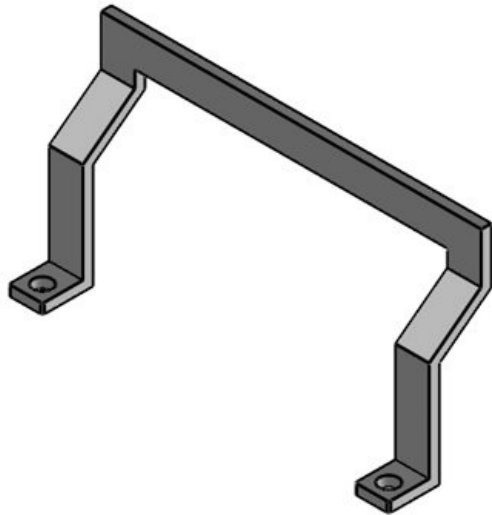

Art.nr.	39192	Montage	30,5 mm
EAN	4251269321	hoogte	
	535	Aantal	2
Aantal	1	schroefgaten	
Lengte	113 mm	Diameter van	5,5 mm
Lengte L2	103 mm	schroefgaten	
Breedte	60 mm	Geschikt voor:	KDR-ESR-
Hoogte	30,5 mm		VX25