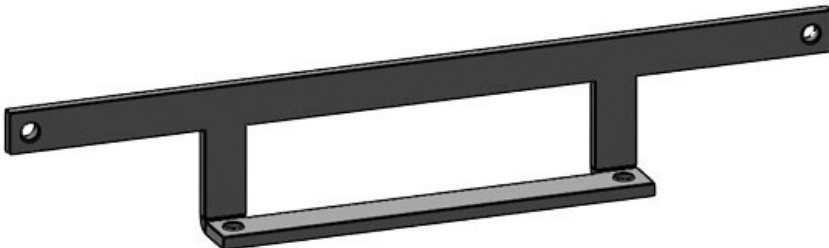

KEL-EMC-PF 183

Art.nr.	39190	Montage	13 mm
EAN	4251269318	hoogte	
	313	Geschikt voor:	KEL 183, KEL 183-E
Aantal	1		
Lengte L1	200 mm		
Lengte L2	95 mm		
Breedte	35 mm		
Hoogte	13 mm