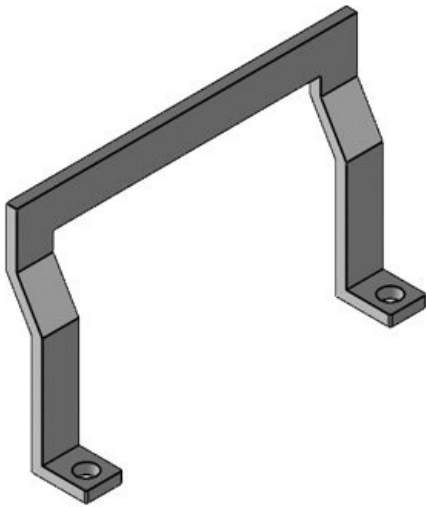

KEL-EMC-PFM 10

Art.nr.	39184	Montage	22 mm
EAN	4251269318	hoogte	
	351	Geschikt voor:	KEL-ER 10, KEL 10, KEL-U 10, KEL-FA 10, KEL-QUICK 10, KEL-BES 10, KEL-BES-S 10
Aantal	1		
Lengte L1	93 mm		
Lengte L2	83 mm		
Breedte	60 mm		
Hoogte	22 mm