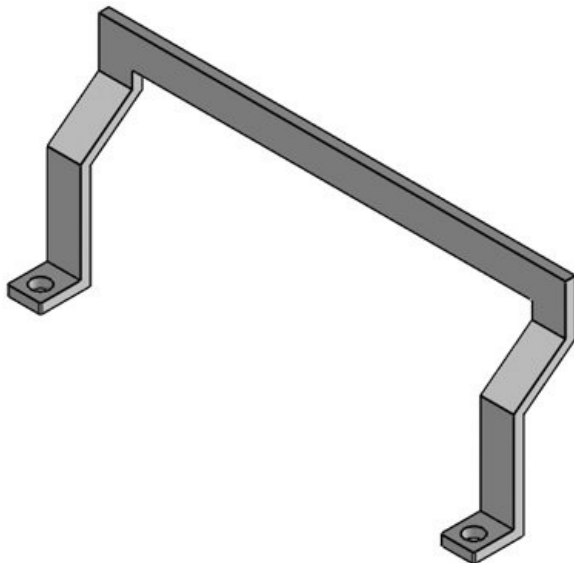

KDR-EMC-PFM 24

Art.nr.	39191	Montage	30,5 mm
EAN	4251269321	hoogte	
	528	Aantal	2
Aantal	1	schroefgaten	
Lengte	140 mm	Diameter van	5,5 mm
Lengte L2	130 mm	schroefgaten	
Breedte	60 mm	Geschikt voor:	KDR-ESR-VX25
Hoogte	30,5 mm