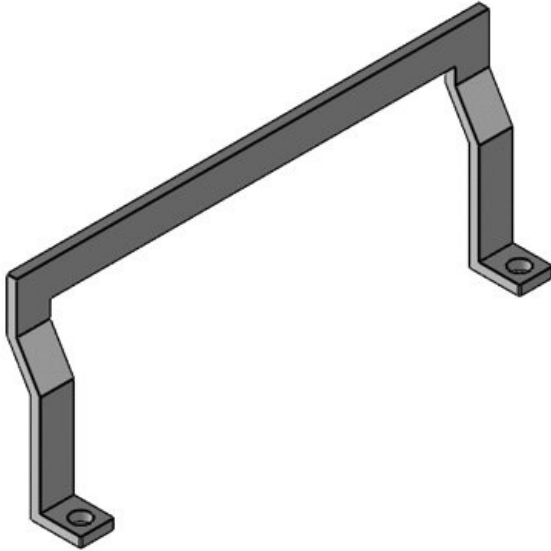

KEL-EMC-PFM 24

Art.nr.	39181	Montage	22 mm
EAN	4251269318	hoogte	
	368	Geschikt voor:	KEL-ER 24, KEL 24, KEL-U 24, KEL-FA 24, KEL-QUICK 24, KEL-BES 24, KEL-BES-S 24, KEL-DPZ 24, KEL-DPU 24
Aantal	1		
Lengte L1	140 mm		
Lengte L2	130 mm		
Breedte	60 mm		
Hoogte	22 mm