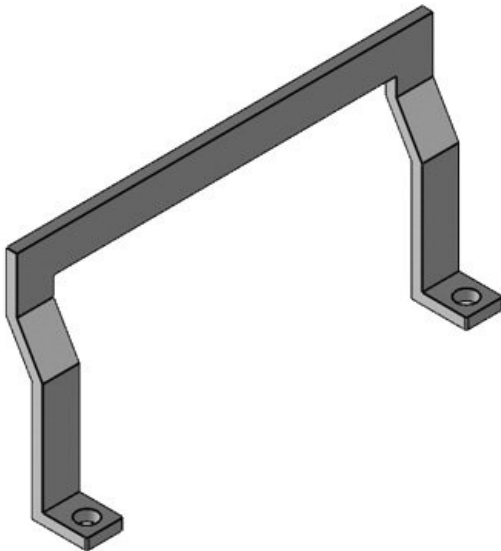

KEL-EMC-PFM 16

Art.nr.	39183	Montage	22 mm
EAN	4251269318	hoogte	
	344	Geschikt voor:	KEL-ER 16, KEL 16, KEL-U 16, KEL-FA 16, KEL-QUICK 16, KEL-BES 16, KEL-BES-S 16, KEL-DPZ 16
Aantal	1		
Lengte L1	113 mm		
Lengte L2	103 mm		
Breedte	60 mm		
Hoogte	22 mm