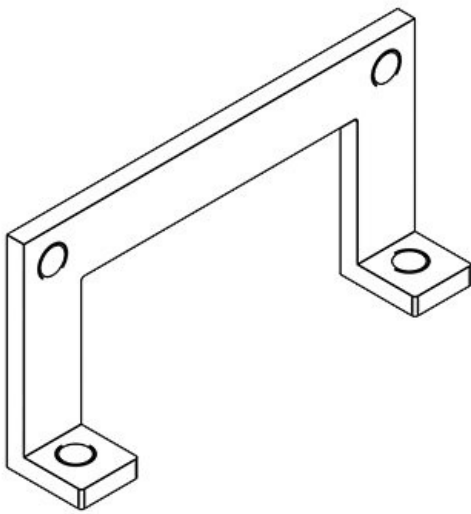

KEL-EMC-PF-B

Art.nr.	39150	Montage	13 mm
EAN	4251269305	hoogte	
	962	Geschikt voor:	KEL-ER-B, KEL-ER-E2, KEL-B, KEL-E2, KEL-U-B, KEL-FG-E2, KEL-QUICK-B, KEL-QUICK-E2, KEL-DPZ-B
Aantal	1		
Lengte L1	68 mm		
Lengte L2	58 mm		
Breedte	35 mm		
Hoogte	13 mm